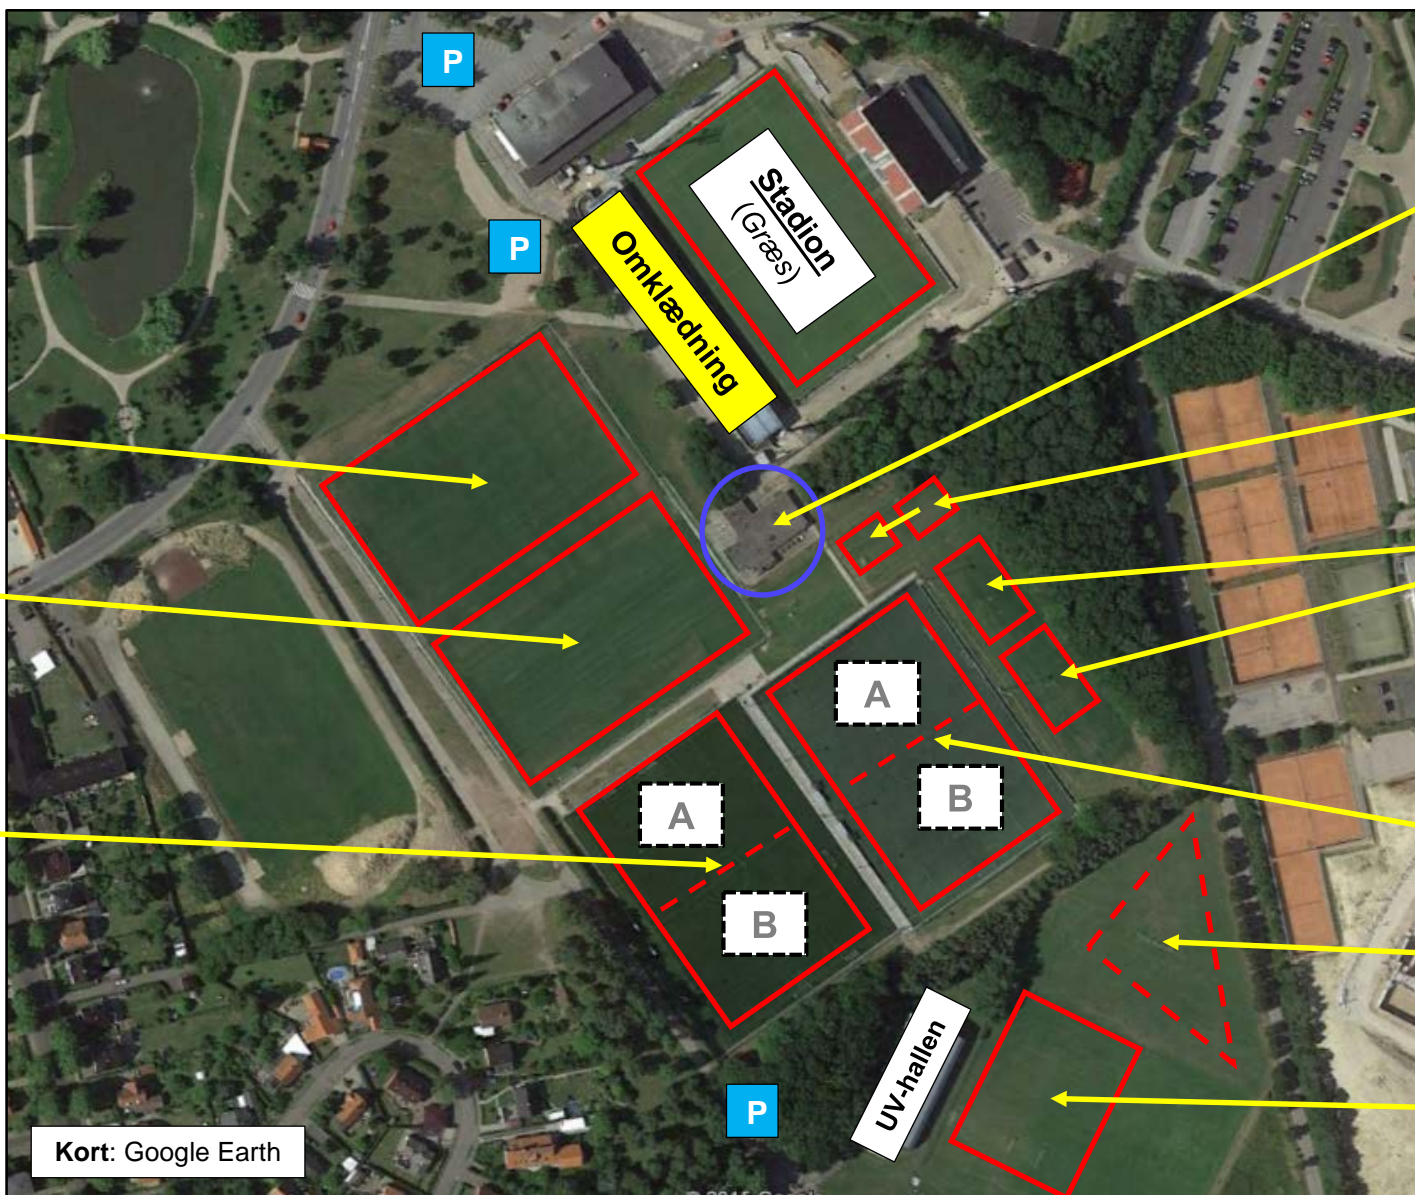

SLAGELSE STADION

SBI klubhus
Slagelse B&I
Parkvej 41
4200 Slagelse

3M baner
(Græs)

5M baner
(Græs)

Kunst 1
(11M / 8M – Kunstgræs)

Trekanten
(Græs)

UV-græs
(8M – græs)

Bane 4
(11M – Græs)

Bane 3
(11M – Græs)

Kunst 2
(11M / 8M – Kunstgræs)

Kort: Google Earth